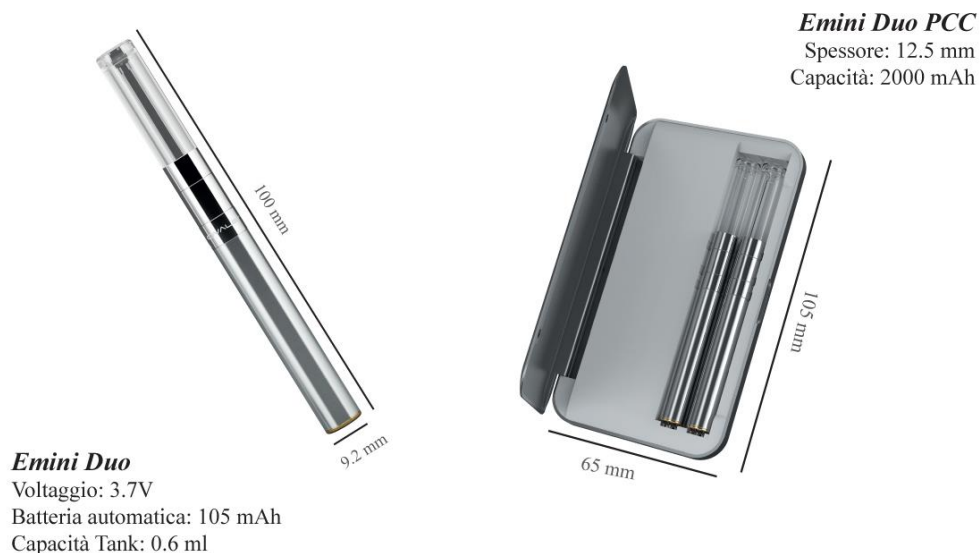

Emini Duo

Voltaggio: 3.7V

Batteria automatica: 105 mAh

Capacità Tank: 0.6 ml

Italiano 2